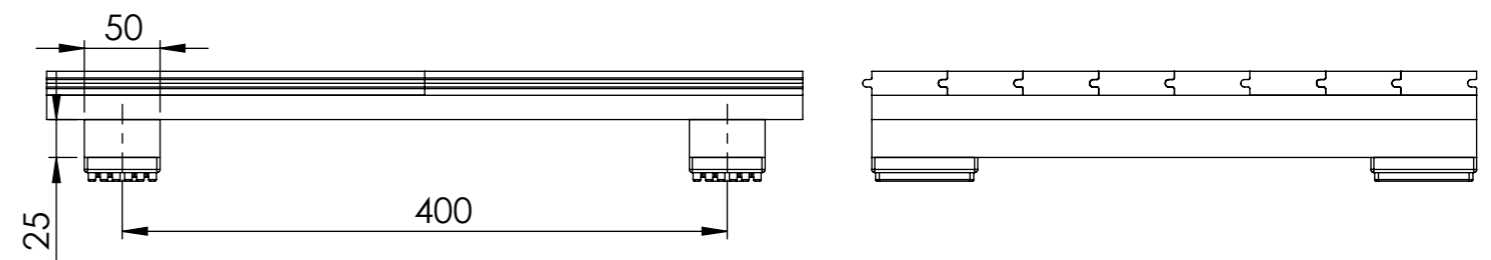

A1002

Imagem meramente ilustrativa de um modelo semelhante, só que sem o furo para fixação com parafuso e com dimensão de 16x50x60 mm.

**AVD**  
ANTI VIBRATION  
**DYNAMICS**

As informações contidas neste documento são de propriedade da AVD e não podem ser utilizadas para propósitos além daqueles aqui especificados.

Projeção ◁ ⊙	Data 05-Oct-23	Tamanho A3
Projetista CN	Unidades não indicadas Massa kg Comp. mm	
Aprovação CS	Tolerâncias não indicadas Linear ± 0.5 Angular ± 0.5°	
Rev. 00	Peso 54 gramas	Acabamento Galvanização
Esc. 1:1.5	Código ARQ-1226	
Folha 1 de 1	Nome Comercial <b>Isofloor-Sport-Pro</b>	