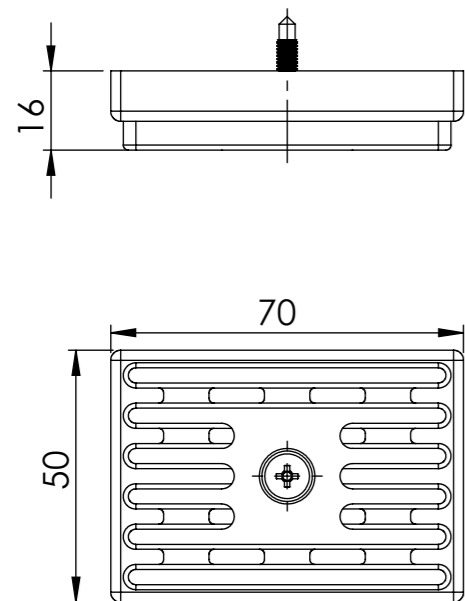

A1002

Imagem meramente ilustrativa de um modelo semelhante, só que sem o furo para fixação com parafuso e com dimensão de 16x50x60 mm.

**AVD**  
ANTI VIBRATION  
**DYNAMICS**

As informações contidas neste documento são de propriedade da AVD e não podem ser utilizadas para propósitos além daqueles aqui especificados.

Projeção ◁ ⊙	Data 05-Oct-23	Tamanho A3
Projetista CN	Unidades não indicadas Massa kg Comp. mm	
Aprovação CS	Tolerâncias não indicadas Linear ± 0.5 Angular ± 0.5°	
Rev. 00	Peso 54 gramas	Acabamento Galvanização
Esc. 1:1.5	Código ARQ-1226	
Folha 1 de 1	Nome Comercial <b>Isofloor-Sport-Pro</b>	