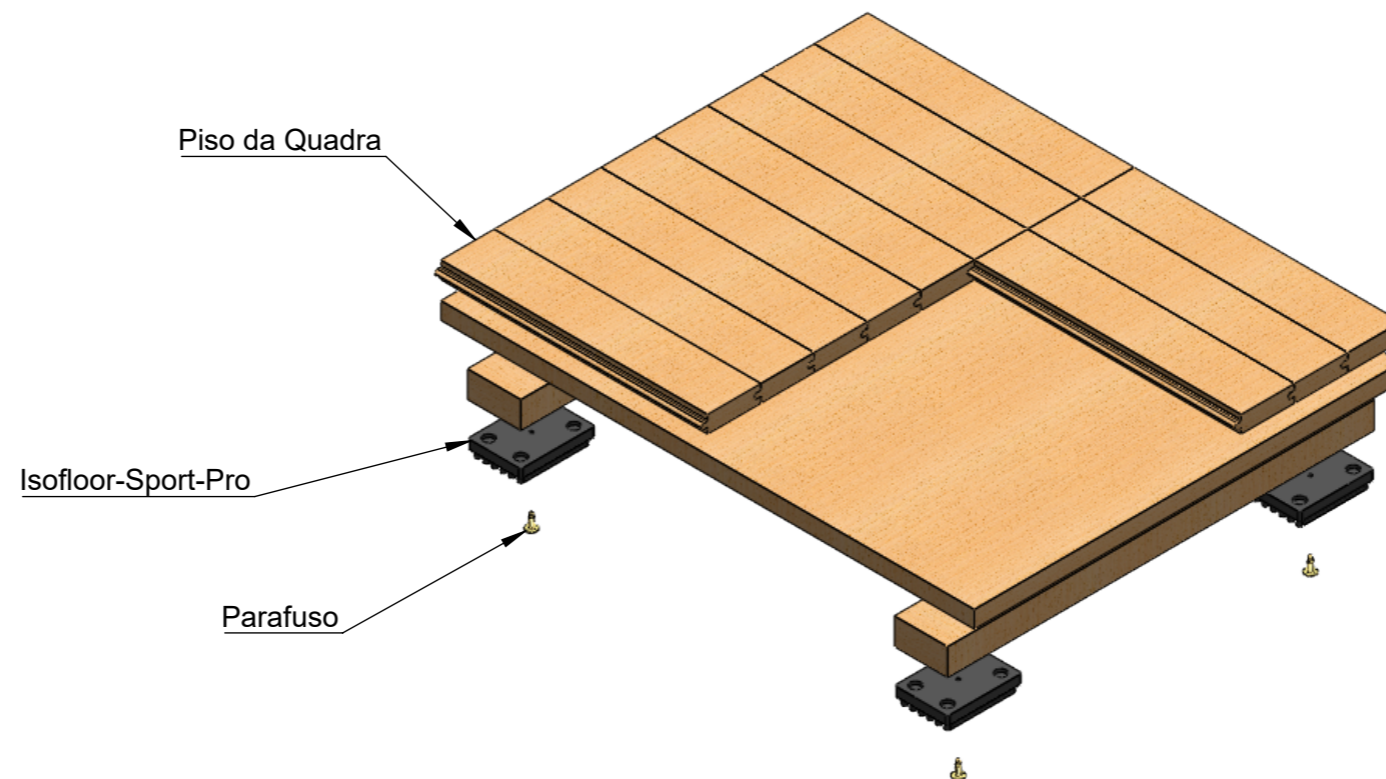

A1002

Imagem meramente ilustrativa de um modelo semelhante, só que sem o furo para fixação com parafuso e com dimensão de 16x50x60 mm.

**AVD**  
ANTI VIBRATION  
**DYNAMICS**

As informações contidas neste documento são de propriedade da AVD e não podem ser utilizadas para propósitos além daqueles aqui especificados.

Projeção ◁ ⊙	Data 05-Oct-23	Tamanho A3
Projetista CN	Unidades não indicadas Massa kg Comp. mm	
Aprovação CS	Tolerâncias não indicadas Linear ± 0.5 Angular ± 0.5°	
Rev. 00	Peso 54 gramas	Acabamento Galvanização
Esc. 1:1.5	Código ARQ-1226	
Folha 1 de 1	Nome Comercial <b>Isofloor-Sport-Pro</b>	