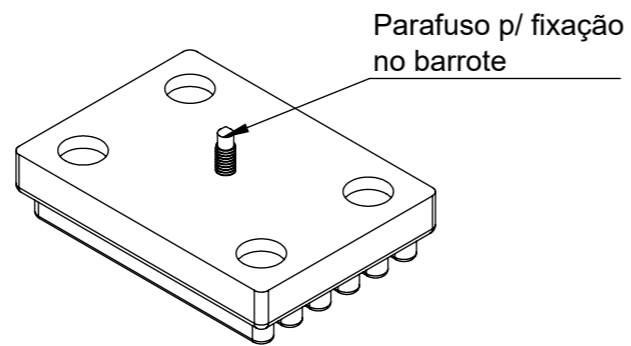

A1002

Imagem meramente ilustrativa de um modelo semelhante, só que sem o furo para fixação com parafuso e com dimensão de 16x50x60 mm.

**AVD**  
ANTI VIBRATION  
**DYNAMICS**

As informações contidas neste documento são de propriedade da AVD e não podem ser utilizadas para propósitos além daqueles aqui especificados.

Projeção ◁ ⊙	Data 05-Oct-23	Tamanho A3
Projetista CN	Unidades não indicadas Massa kg Comp. mm	
Aprovação CS	Tolerâncias não indicadas Linear ± 0.5 Angular ± 0.5°	
Rev. 00	Peso 54 gramas	Acabamento Galvanização
Esc. 1:1.5	Código ARQ-1226	
Folha 1 de 1	Nome Comercial <b>Isofloor-Sport-Pro</b>	